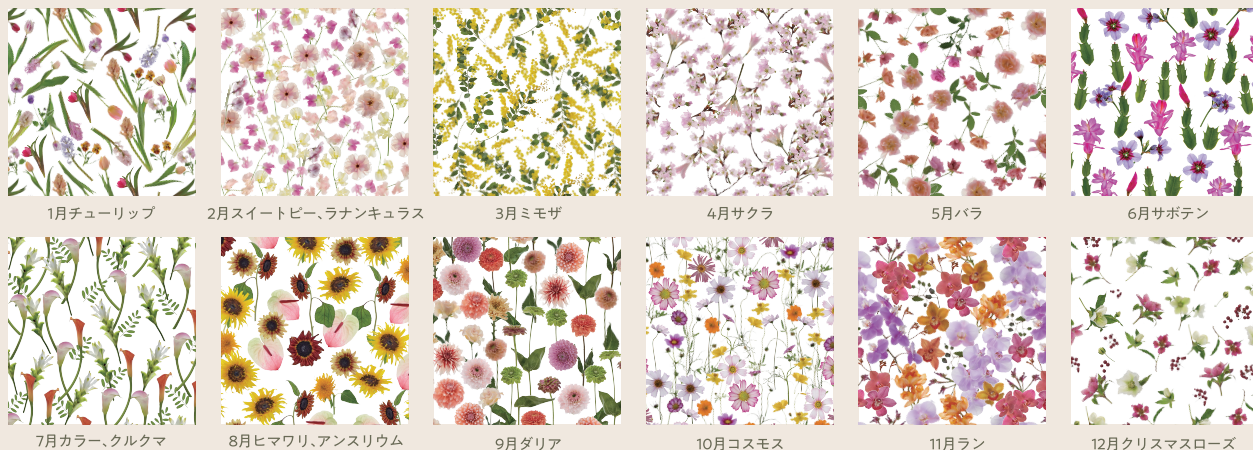

— 日付、月、星座で選ぶ —
心に咲き続けるパーソナル・フラワーデザイン

My
ZODIAC
flower
花と12星座シリーズ

お花と12星座を掛け合わせた、一人ひとりに「特別感」を届けるライフスタイルコンテンツです。ひとつの花に、ひとつの星座というストーリーを組み合わせることで、パーソナライズされたお守りのような愛着を生みだします。大切な方へのギフト提案やノベルティ企画など、幅広い用途でご活用いただけます。

コラムや花言葉も、セットでご提供いたします

イラスト

花言葉

星座コラム

おひつじ座 × アネモネ (3/21~4/19)

性格 まっすぐで高い行動力があり、周囲を明るく照らす
抜群のリーダーシップの持ち主。

お守り花 アネモネ
花言葉 信念

12ヶ月 のお花柄

Monthly Flower Pattern

12ヶ月それぞれの季節を彩る旬のお花を厳選し、美しく洗練されたフラワーパターン(総柄)に仕上げた法人向けのデザインコレクションです。各月を象徴するお花の魅力や季節の移ろいを、トレンド感のあるテキスタイルデザインとして落とし込んでいます。季節感とパーソナル感を掛け合わせた、訴求力の高いデザインシリーズです。

366日 の花図鑑

366 Days of Flower Stories

1年間366日分の「花言葉」「イラスト素材」「フォト素材」「解説コラム」がすべてセットになった、プロモーション・商品開発のための高付加価値ライブラリです。

お花をベースにした「毎日のSNSコンテンツ」としての運用はもちろん、購入特典のノベルティ、誕生日を軸にしたギフト向け商品の開発など、年間を通じたMD計画に幅広くご活用いただけます。

コラム

イラスト素材

カラー

花言葉

フォト素材

ランタンキュラス(ピンク)花言葉 魅力
「ランタンキュラス」の中でも最もポピュラーな色。バラのような見た目をしていますが、球根で植える「キンポウゲ」の仲間です。